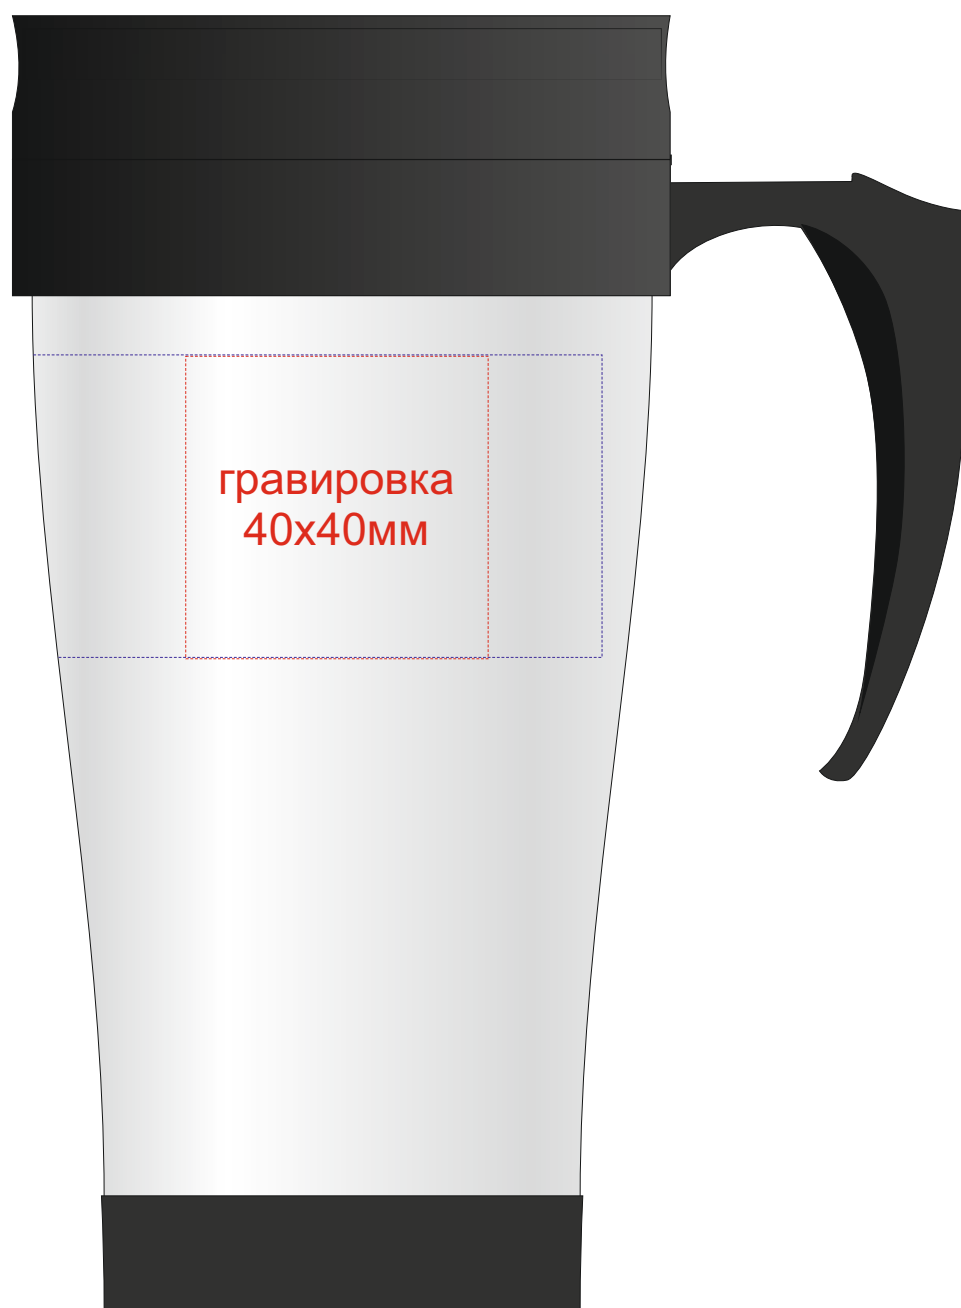

Арт 19538712

Круговая гравировка 220x40мм